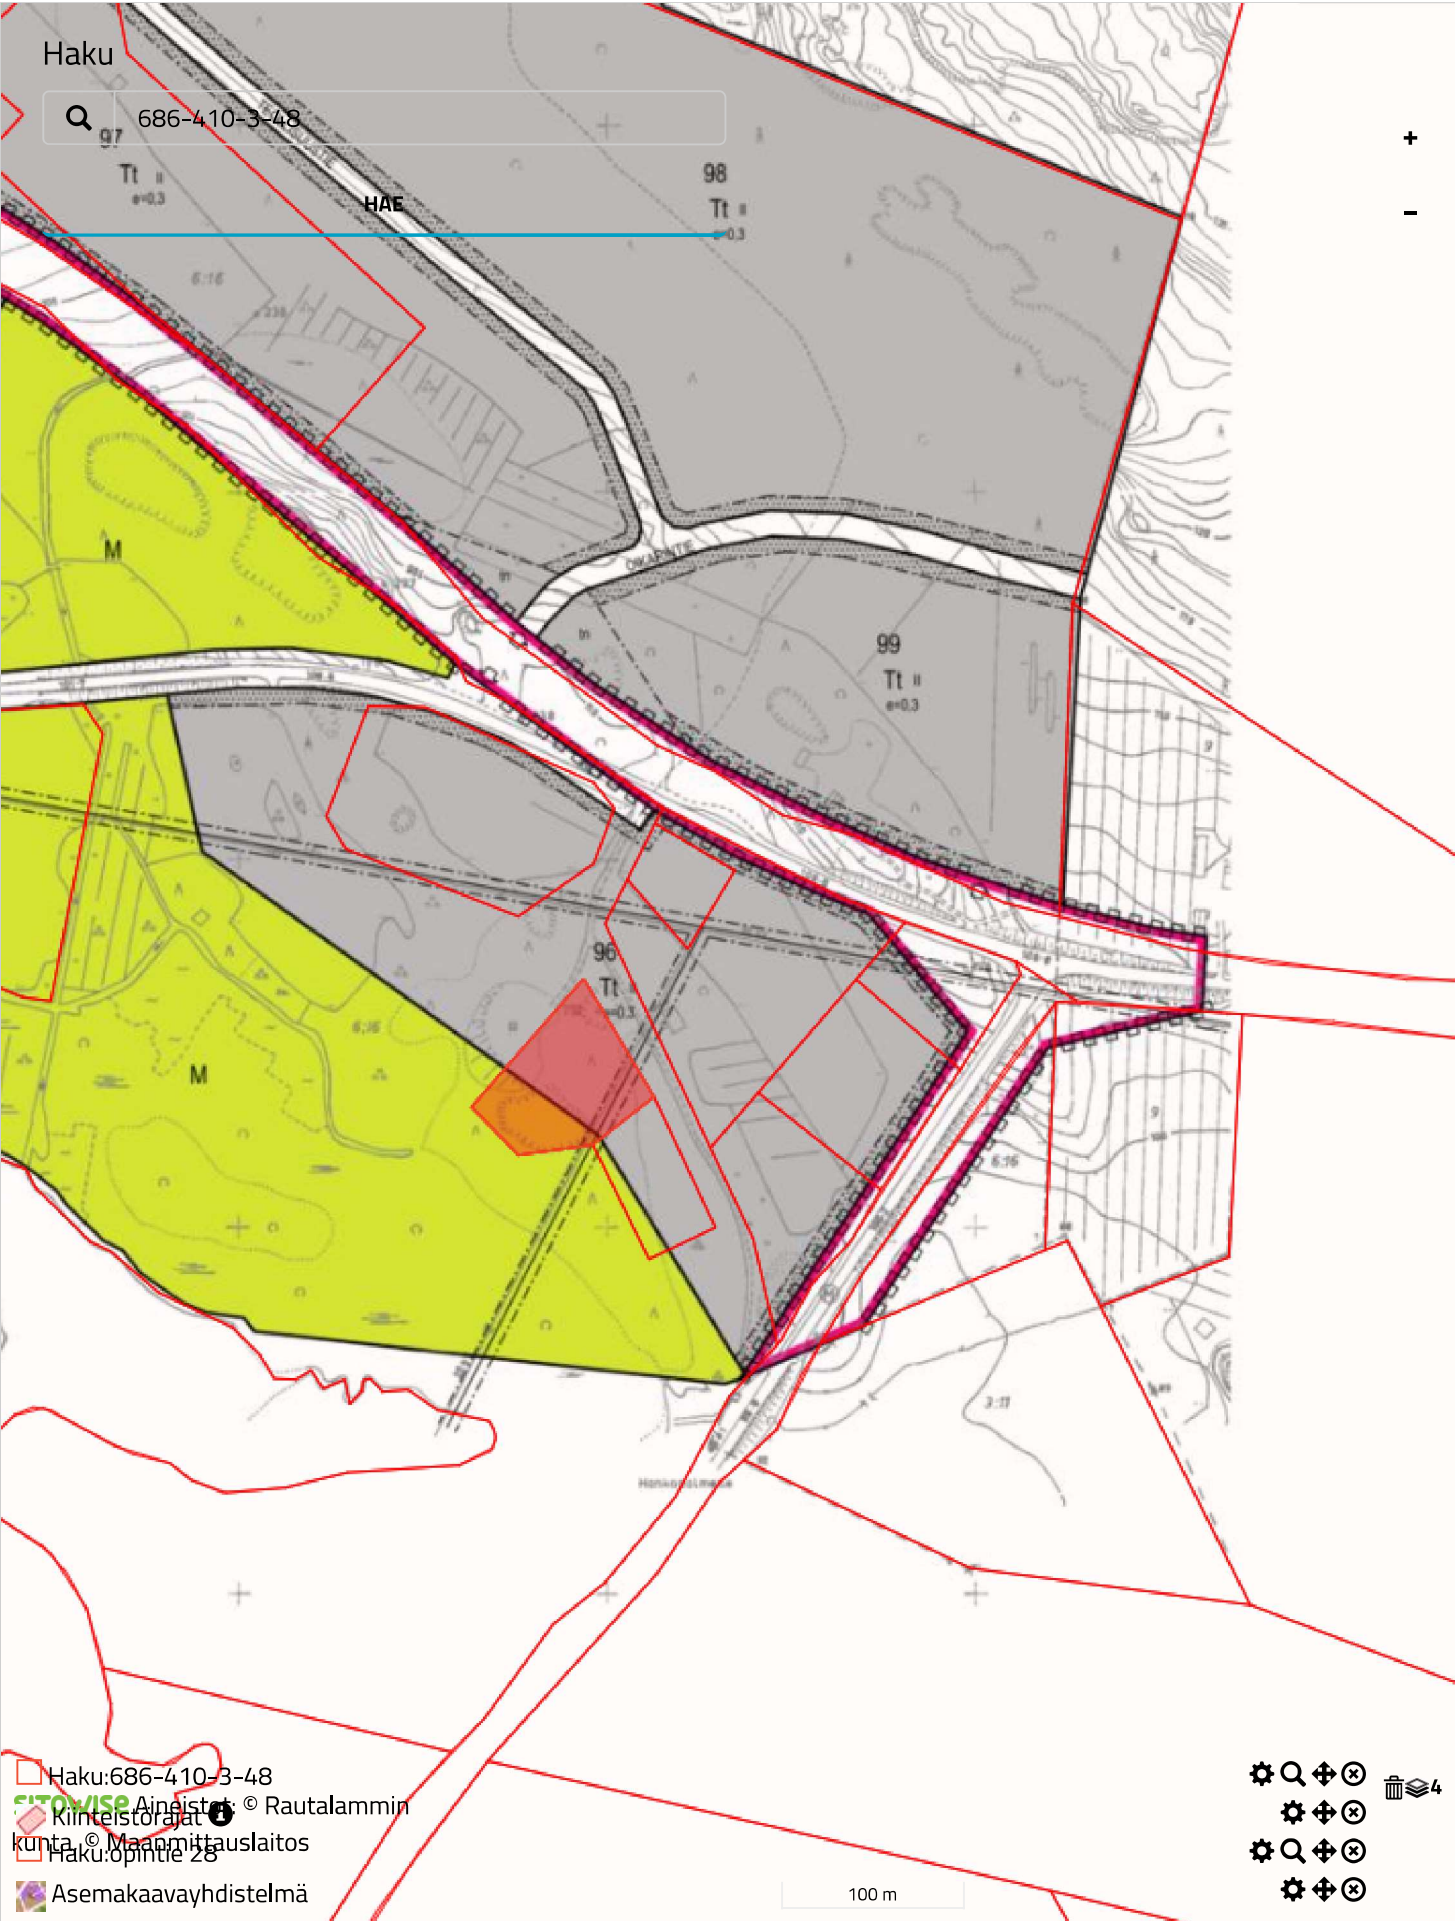

Haku

Q 686-410-3-48

HAE

0.3

+

-

Haku:686-410-3-48

Kiinteistörajat © Rautalammin

kunta © Maanmittauslaitos

Haku:opintie 28

Asemakaavayhdistelmä

100 m